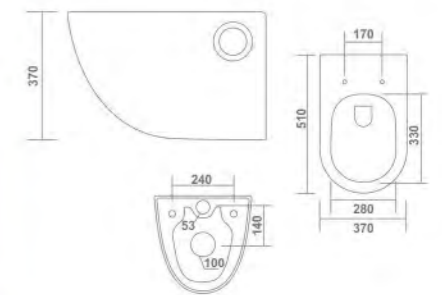

ALFA - 4007

Wall Hung Closet
L 540 W 350 H 350mm

-  RIMLESS DESIGN

SWIDEN - 4006

Wall Hung Closet
L 000 W 000 H 000

ELICA - 4008

Wall Hung Closet
L 510 W 370 H 370mm

WALL HUNG CLOSET