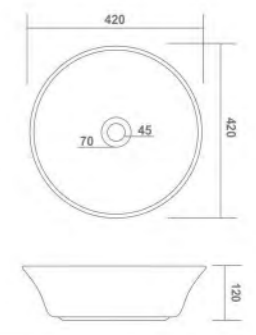

LISON

Table Top Basin
L 400 W 400 H 135mm
(16" x 16")

DOVE

Table Top Basin
L 480 W 450 H 60mm
(19" x 18")

OCEAN

Table Top Basin
L 550 W 400 H 130mm
(22" x 16")

ROYAL

Table Top Basin
L 580 W 390 H 145mm
(23" x 16")

EURECA

Table Top Basin
L 430 W 430 H 120mm
(17" x 17")

SWING

Table Top Basin
L 540 W 400 H 140mm
(22" x 16")

ORIO

Table Top Basin
L 400 W 400 H 160mm
(16" x 16")

CAPSULE

Table Top Basin
L 410 W 410 H 140mm
(16" x 16")

WISON

Table Top Basin
L 660 W 460 H 120mm
(26" x 18")

CUBE

Table Top Basin
L 420 W 420 H 140mm
(17" x 17")

OPAZ

Table Top Basin
L 620 W 380 H 150mm
(25" x 15")

ORION

Table Top Basin
L 420 W 420 H 120mm
(17" x 17")

IMPERIAL

Table Top Basin
L 585 W 365 H 100mm
(23" x 15")

MANGO

Table Top Basin
L 420 W 330 H 150mm
(17" x 13")

ORANGE

Table Top Basin
L 410 W 410 H 160mm
(16" x 16")

SCOOP

Table Top Basin
L 570 W 365 H 125mm
(23" x 15")