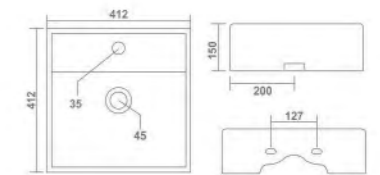

WISON

Table Top Basin
L 660 W 460 H 120mm
(26" x 18")

CUBE

Table Top Basin
L 420 W 420 H 140mm
(17" x 17")

OPAZ

Table Top Basin
L 620 W 380 H 150mm
(25" x 15")

ORION

Table Top Basin
L 420 W 420 H 120mm
(17" x 17")

IMPERIAL

Table Top Basin
L 585 W 365 H 100mm
(23" x 15")

MANGO

Table Top Basin
L 420 W 330 H 150mm
(17" x 13")

ORANGE

Table Top Basin
L 410 W 410 H 160mm
(16" x 16")

SCOOP

Table Top Basin
L 570 W 365 H 125mm
(23" x 15")

EVA

Table Top Basin
L 525 W 400 H 150mm
(21" x 16" x 6")

ORBIT

Table Top Basin
L 480 W 380 H 130mm
(19" x 15")

SLEEK

Table Top Basin
L 560 W 400 H 125mm
(22" x 16")

SNOW

Table Top Basin
L 412 W 412 H 150mm
(16" x 16")