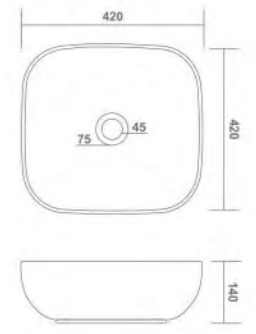

LISON

Table Top Basin
L 400 W 400 H 135mm
(16" x 16")

DOVE

Table Top Basin
L 480 W 450 H 60mm
(19" x 18")

OCEAN

Table Top Basin
L 550 W 400 H 130mm
(22" x 16")

ROYAL

Table Top Basin
L 580 W 390 H 145mm
(23" x 16")

EURECA

Table Top Basin
L 430 W 430 H 120mm
(17" x 17")

SWING

Table Top Basin
L 540 W 400 H 140mm
(22" x 16")

ORIO

Table Top Basin
L 400 W 400 H 160mm
(16" x 16")

CAPSULE

Table Top Basin
L 410 W 410 H 140mm
(16" x 16")

WISON

Table Top Basin
L 660 W 460 H 120mm
(26" x 18")

CUBE

Table Top Basin
L 420 W 420 H 140mm
(17" x 17")

OPAZ

Table Top Basin
L 620 W 380 H 150mm
(25" x 15")

ORION

Table Top Basin
L 420 W 420 H 120mm
(17" x 17")

IMPERIAL

Table Top Basin
L 585 W 365 H 100mm
(23" x 15")

MANGO

Table Top Basin
L 420 W 330 H 150mm
(17" x 13")

ORANGE

Table Top Basin
L 410 W 410 H 160mm
(16" x 16")

SCOOP

Table Top Basin
L 570 W 365 H 125mm
(23" x 15")