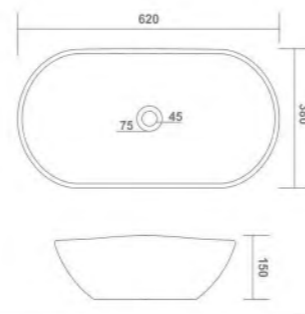

LISON

Table Top Basin
L 400 W 400 H 135mm
(16" x 16")

DOVE

Table Top Basin
L 480 W 450 H 60mm
(19" x 18")

OCEAN

Table Top Basin
L 550 W 400 H 130mm
(22" x 16")

ROYAL

Table Top Basin
L 580 W 390 H 145mm
(23" x 16")

EURECA

Table Top Basin
L 430 W 430 H 120mm
(17" x 17")

SWING

Table Top Basin
L 540 W 400 H 140mm
(22" x 16")

ORIO

Table Top Basin
L 400 W 400 H 160mm
(16" x 16")

CAPSULE

Table Top Basin
L 410 W 410 H 140mm
(16" x 16")

WISON

Table Top Basin
L 660 W 460 H 120mm
(26" x 18")

CUBE

Table Top Basin
L 420 W 420 H 140mm
(17" x 17")

OPAZ

Table Top Basin
L 620 W 380 H 150mm
(25" x 15")

ORION

Table Top Basin
L 420 W 420 H 120mm
(17" x 17")

IMPERIAL

Table Top Basin
L 585 W 365 H 100mm
(23" x 15")

MANGO

Table Top Basin
L 420 W 330 H 150mm
(17" x 13")

ORANGE

Table Top Basin
L 410 W 410 H 160mm
(16" x 16")

SCOOP

Table Top Basin
L 570 W 365 H 125mm
(23" x 15")