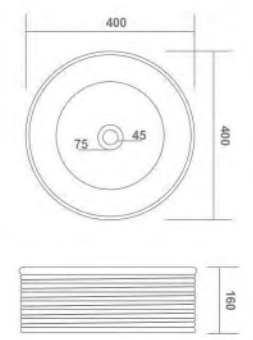

LISON

Table Top Basin
L 400 W 400 H 135mm
(16" x 16")

DOVE

Table Top Basin
L 480 W 450 H 60mm
(19" x 18")

OCEAN

Table Top Basin
L 550 W 400 H 130mm
(22" x 16")

ROYAL

Table Top Basin
L 580 W 390 H 145mm
(23" x 16")

EURECA

Table Top Basin
L 430 W 430 H 120mm
(17" x 17")

SWING

Table Top Basin
L 540 W 400 H 140mm
(22" x 16")

ORIO

Table Top Basin
L 400 W 400 H 160mm
(16" x 16")

CAPSULE

Table Top Basin
L 410 W 410 H 140mm
(16" x 16")

WISON

Table Top Basin
L 660 W 460 H 120mm
(26" x 18")

CUBE

Table Top Basin
L 420 W 420 H 140mm
(17" x 17")

OPAZ

Table Top Basin
L 620 W 380 H 150mm
(25" x 15")

ORION

Table Top Basin
L 420 W 420 H 120mm
(17" x 17")

IMPERIAL

Table Top Basin
L 585 W 365 H 100mm
(23" x 15")

MANGO

Table Top Basin
L 420 W 330 H 150mm
(17" x 13")

ORANGE

Table Top Basin
L 410 W 410 H 160mm
(16" x 16")

SCOOP

Table Top Basin
L 570 W 365 H 125mm
(23" x 15")