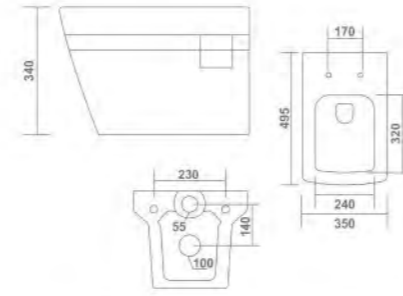

SLIM SQUARE - 4009

Wall Hung Closet
L 540 W 350 H 390mm