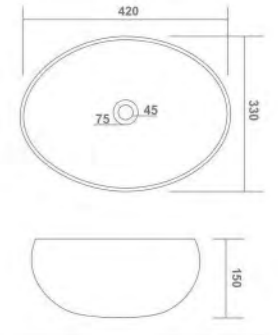

LISON

Table Top Basin
L 400 W 400 H 135mm
(16" x 16")

DOVE

Table Top Basin
L 480 W 450 H 60mm
(19" x 18")

OCEAN

Table Top Basin
L 550 W 400 H 130mm
(22" x 16")

ROYAL

Table Top Basin
L 580 W 390 H 145mm
(23" x 16")

EURECA

Table Top Basin
L 430 W 430 H 120mm
(17" x 17")

SWING

Table Top Basin
L 540 W 400 H 140mm
(22" x 16")

ORIO

Table Top Basin
L 400 W 400 H 160mm
(16" x 16")

CAPSULE

Table Top Basin
L 410 W 410 H 140mm
(16" x 16")

WISON

Table Top Basin
L 660 W 460 H 120mm
(26" x 18")

CUBE

Table Top Basin
L 420 W 420 H 140mm
(17" x 17")

OPAZ

Table Top Basin
L 620 W 380 H 150mm
(25" x 15")

ORION

Table Top Basin
L 420 W 420 H 120mm
(17" x 17")

IMPERIAL

Table Top Basin
L 585 W 365 H 100mm
(23" x 15")

MANGO

Table Top Basin
L 420 W 330 H 150mm
(17" x 13")

ORANGE

Table Top Basin
L 410 W 410 H 160mm
(16" x 16")

SCOOP

Table Top Basin
L 570 W 365 H 125mm
(23" x 15")