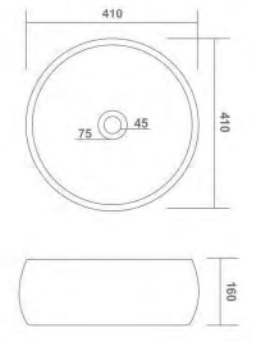

LISON

Table Top Basin
L 400 W 400 H 135mm
(16" x 16")

DOVE

Table Top Basin
L 480 W 450 H 60mm
(19" x 18")

OCEAN

Table Top Basin
L 550 W 400 H 130mm
(22" x 16")

ROYAL

Table Top Basin
L 580 W 390 H 145mm
(23" x 16")

EURECA

Table Top Basin
L 430 W 430 H 120mm
(17" x 17")

SWING

Table Top Basin
L 540 W 400 H 140mm
(22" x 16")

ORIO

Table Top Basin
L 400 W 400 H 160mm
(16" x 16")

CAPSULE

Table Top Basin
L 410 W 410 H 140mm
(16" x 16")

WISON

Table Top Basin
L 660 W 460 H 120mm
(26" x 18")

CUBE

Table Top Basin
L 420 W 420 H 140mm
(17" x 17")

OPAZ

Table Top Basin
L 620 W 380 H 150mm
(25" x 15")

ORION

Table Top Basin
L 420 W 420 H 120mm
(17" x 17")

IMPERIAL

Table Top Basin
L 585 W 365 H 100mm
(23" x 15")

MANGO

Table Top Basin
L 420 W 330 H 150mm
(17" x 13")

ORANGE

Table Top Basin
L 410 W 410 H 160mm
(16" x 16")

SCOOP

Table Top Basin
L 570 W 365 H 125mm
(23" x 15")