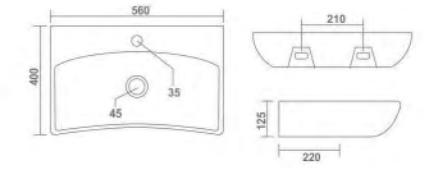

IMPERIAL

Table Top Basin
L 585 W 365 H 100mm
(23" x 15")

MANGO

Table Top Basin
L 420 W 330 H 150mm
(17" x 13")

ORANGE

Table Top Basin
L 410 W 410 H 160mm
(16" x 16")

SCOOP

Table Top Basin
L 570 W 365 H 125mm
(23" x 15")

EVA

Table Top Basin
L 525 W 400 H 150mm
(21" x 16" x 6")

ORBIT

Table Top Basin
L 480 W 380 H 130mm
(19" x 15")

SLEEK

Table Top Basin
L 560 W 400 H 125mm
(22" x 16")

SNOW

Table Top Basin
L 412 W 412 H 150mm
(16" x 16")