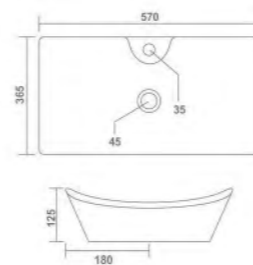

EURECA

Table Top Basin
L 430 W 430 H 120mm
(17" x 17")

SWING

Table Top Basin
L 540 W 400 H 140mm
(22" x 16")

ORIO

Table Top Basin
L 400 W 400 H 160mm
(16" x 16")

CAPSULE

Table Top Basin
L 410 W 410 H 140mm
(16" x 16")

WISON

Table Top Basin
L 660 W 460 H 120mm
(26" x 18")

CUBE

Table Top Basin
L 420 W 420 H 140mm
(17" x 17")

OPAZ

Table Top Basin
L 620 W 380 H 150mm
(25" x 15")

ORION

Table Top Basin
L 420 W 420 H 120mm
(17" x 17")

IMPERIAL

Table Top Basin
L 585 W 365 H 100mm
(23" x 15")

MANGO

Table Top Basin
L 420 W 330 H 150mm
(17" x 13")

ORANGE

Table Top Basin
L 410 W 410 H 160mm
(16" x 16")

SCOOP

Table Top Basin
L 570 W 365 H 125mm
(23" x 15")

EVA

Table Top Basin
L 525 W 400 H 150mm
(21" x 16" x 6")

ORBIT

Table Top Basin
L 480 W 380 H 130mm
(19" x 15")

SLEEK

Table Top Basin
L 560 W 400 H 125mm
(22" x 16")

SNOW

Table Top Basin
L 412 W 412 H 150mm
(16" x 16")