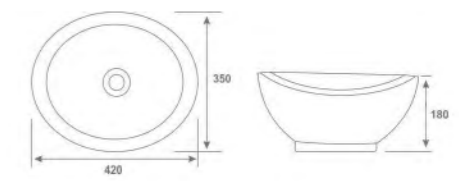

ORBIT

Table Top Basin
L 480 W 380 H 130mm
(19" x 15")

SLEEK

Table Top Basin
L 560 W 400 H 125mm
(22" x 16")

SNOW

Table Top Basin
L 412 W 412 H 150mm
(16" x 16")

CONA

Table Top Basin
L 602 W 325 H 161mm
(24" x 13")

NOVA

Table Top Basin
L 420 W 350 H 180mm
(16" x 14")