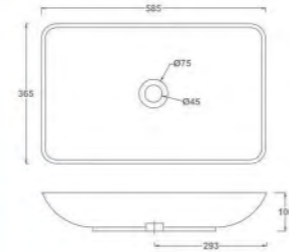

LISON

Table Top Basin
L 400 W 400 H 135mm
(16" x 16")

DOVE

Table Top Basin
L 480 W 450 H 60mm
(19" x 18")

OCEAN

Table Top Basin
L 550 W 400 H 130mm
(22" x 16")

ROYAL

Table Top Basin
L 580 W 390 H 145mm
(23" x 16")

EURECA

Table Top Basin
L 430 W 430 H 120mm
(17" x 17")

SWING

Table Top Basin
L 540 W 400 H 140mm
(22" x 16")

ORIO

Table Top Basin
L 400 W 400 H 160mm
(16" x 16")

CAPSULE

Table Top Basin
L 410 W 410 H 140mm
(16" x 16")

WISON

Table Top Basin
L 660 W 460 H 120mm
(26" x 18")

CUBE

Table Top Basin
L 420 W 420 H 140mm
(17" x 17")

OPAZ

Table Top Basin
L 620 W 380 H 150mm
(25" x 15")

ORION

Table Top Basin
L 420 W 420 H 120mm
(17" x 17")

IMPERIAL

Table Top Basin
L 585 W 365 H 100mm
(23" x 15")

MANGO

Table Top Basin
L 420 W 330 H 150mm
(17" x 13")

ORANGE

Table Top Basin
L 410 W 410 H 160mm
(16" x 16")

SCOOP

Table Top Basin
L 570 W 365 H 125mm
(23" x 15")