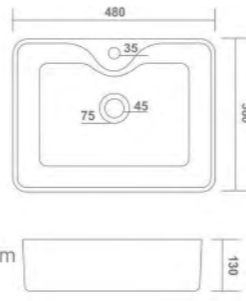

EURECA

Table Top Basin
L 430 W 430 H 120mm
(17" x 17")

SWING

Table Top Basin
L 540 W 400 H 140mm
(22" x 16")

ORIO

Table Top Basin
L 400 W 400 H 160mm
(16" x 16")

CAPSULE

Table Top Basin
L 410 W 410 H 140mm
(16" x 16")

WISON

Table Top Basin
L 660 W 460 H 120mm
(26" x 18")

CUBE

Table Top Basin
L 420 W 420 H 140mm
(17" x 17")

OPAZ

Table Top Basin
L 620 W 380 H 150mm
(25" x 15")

ORION

Table Top Basin
L 420 W 420 H 120mm
(17" x 17")

IMPERIAL

Table Top Basin
L 585 W 365 H 100mm
(23" x 15")

MANGO

Table Top Basin
L 420 W 330 H 150mm
(17" x 13")

ORANGE

Table Top Basin
L 410 W 410 H 160mm
(16" x 16")

SCOOP

Table Top Basin
L 570 W 365 H 125mm
(23" x 15")

EVA

Table Top Basin
L 525 W 400 H 150mm
(21" x 16" x 6")

ORBIT

Table Top Basin
L 480 W 380 H 130mm
(19" x 15")

SLEEK

Table Top Basin
L 560 W 400 H 125mm
(22" x 16")

SNOW

Table Top Basin
L 412 W 412 H 150mm
(16" x 16")