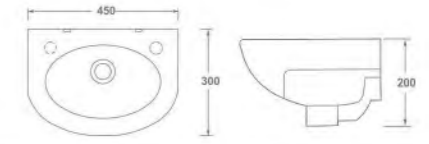

IMPERIAL

Table Top Basin
L 585 W 365 H 100mm
(23" x 15")

MANGO

Table Top Basin
L 420 W 330 H 150mm
(17" x 13")

ORANGE

Table Top Basin
L 410 W 410 H 160mm
(16" x 16")

SCOOP

Table Top Basin
L 570 W 365 H 125mm
(23" x 15")

EVA

Table Top Basin
L 525 W 400 H 150mm
(21" x 16" x 6")

ORBIT

Table Top Basin
L 480 W 380 H 130mm
(19" x 15")

SLEEK

Table Top Basin
L 560 W 400 H 125mm
(22" x 16")

SNOW

Table Top Basin
L 412 W 412 H 150mm
(16" x 16")

CONA

Table Top Basin
L 602 W 325 H 161mm
(24" x 13")

NOVA

Table Top Basin
L 420 W 350 H 180mm
(16" x 14")

SILVER

Wall Hung Basin
L 460 W 370 H 160mm
(18" x 15")

ROUND

Wall Hung Basin
L 450 W 300 H 200mm
(18" x 12")