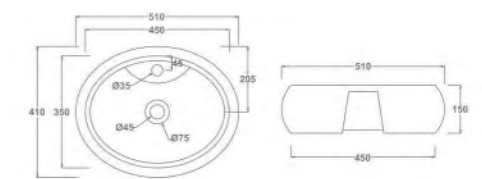

WISON

Table Top Basin
L 660 W 460 H 120mm
(26" x 18")

CUBE

Table Top Basin
L 420 W 420 H 140mm
(17" x 17")

OPAZ

Table Top Basin
L 620 W 380 H 150mm
(25" x 15")

ORION

Table Top Basin
L 420 W 420 H 120mm
(17" x 17")

IMPERIAL

Table Top Basin
L 585 W 365 H 100mm
(23" x 15")

MANGO

Table Top Basin
L 420 W 330 H 150mm
(17" x 13")

ORANGE

Table Top Basin
L 410 W 410 H 160mm
(16" x 16")

SCOOP

Table Top Basin
L 570 W 365 H 125mm
(23" x 15")

EVA

Table Top Basin
L 525 W 400 H 150mm
(21" x 16" x 6")

ORBIT

Table Top Basin
L 480 W 380 H 130mm
(19" x 15")

SLEEK

Table Top Basin
L 560 W 400 H 125mm
(22" x 16")

SNOW

Table Top Basin
L 412 W 412 H 150mm
(16" x 16")