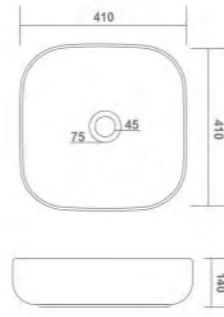

LISON

Table Top Basin
L 400 W 400 H 135mm
(16" x 16")

DOVE

Table Top Basin
L 480 W 450 H 60mm
(19" x 18")

OCEAN

Table Top Basin
L 550 W 400 H 130mm
(22" x 16")

ROYAL

Table Top Basin
L 580 W 390 H 145mm
(23" x 16")

EURECA

Table Top Basin
L 430 W 430 H 120mm
(17" x 17")

SWING

Table Top Basin
L 540 W 400 H 140mm
(22" x 16")

ORIO

Table Top Basin
L 400 W 400 H 160mm
(16" x 16")

CAPSULE

Table Top Basin
L 410 W 410 H 140mm
(16" x 16")

WISON

Table Top Basin
L 660 W 460 H 120mm
(26" x 18")

CUBE

Table Top Basin
L 420 W 420 H 140mm
(17" x 17")

OPAZ

Table Top Basin
L 620 W 380 H 150mm
(25" x 15")

ORION

Table Top Basin
L 420 W 420 H 120mm
(17" x 17")

IMPERIAL

Table Top Basin
L 585 W 365 H 100mm
(23" x 15")

MANGO

Table Top Basin
L 420 W 330 H 150mm
(17" x 13")

ORANGE

Table Top Basin
L 410 W 410 H 160mm
(16" x 16")

SCOOP

Table Top Basin
L 570 W 365 H 125mm
(23" x 15")