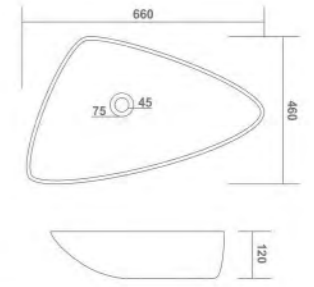

LISON

Table Top Basin
L 400 W 400 H 135mm
(16" x 16")

DOVE

Table Top Basin
L 480 W 450 H 60mm
(19" x 18")

OCEAN

Table Top Basin
L 550 W 400 H 130mm
(22" x 16")

ROYAL

Table Top Basin
L 580 W 390 H 145mm
(23" x 16")

EURECA

Table Top Basin
L 430 W 430 H 120mm
(17" x 17")

SWING

Table Top Basin
L 540 W 400 H 140mm
(22" x 16")

ORIO

Table Top Basin
L 400 W 400 H 160mm
(16" x 16")

CAPSULE

Table Top Basin
L 410 W 410 H 140mm
(16" x 16")

WISON

Table Top Basin
L 660 W 460 H 120mm
(26" x 18")

CUBE

Table Top Basin
L 420 W 420 H 140mm
(17" x 17")

OPAZ

Table Top Basin
L 620 W 380 H 150mm
(25" x 15")

ORION

Table Top Basin
L 420 W 420 H 120mm
(17" x 17")

IMPERIAL

Table Top Basin
L 585 W 365 H 100mm
(23" x 15")

MANGO

Table Top Basin
L 420 W 330 H 150mm
(17" x 13")

ORANGE

Table Top Basin
L 410 W 410 H 160mm
(16" x 16")

SCOOP

Table Top Basin
L 570 W 365 H 125mm
(23" x 15")