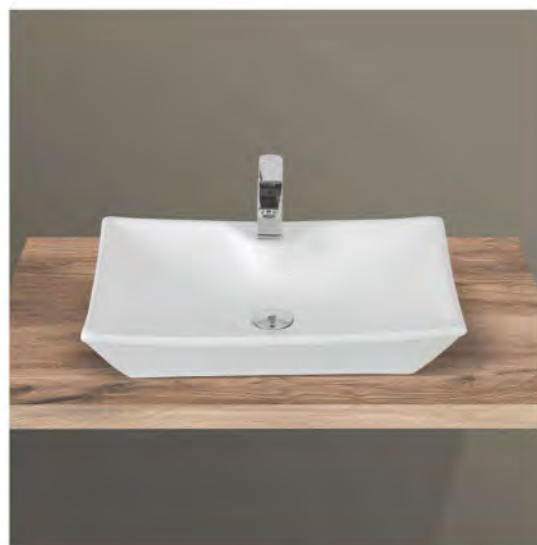

WISON

Table Top Basin
L 660 W 460 H 120mm
(26" x 18")

CUBE

Table Top Basin
L 420 W 420 H 140mm
(17" x 17")

OPAZ

Table Top Basin
L 620 W 380 H 150mm
(25" x 15")

ORION

Table Top Basin
L 420 W 420 H 120mm
(17" x 17")

IMPERIAL

Table Top Basin
L 585 W 365 H 100mm
(23" x 15")

MANGO

Table Top Basin
L 420 W 330 H 150mm
(17" x 13")

ORANGE

Table Top Basin
L 410 W 410 H 160mm
(16" x 16")

SCOOP

Table Top Basin
L 570 W 365 H 125mm
(23" x 15")

EVA

Table Top Basin
L 525 W 400 H 150mm
(21" x 16" x 6")

ORBIT

Table Top Basin
L 480 W 380 H 130mm
(19" x 15")

SLEEK

Table Top Basin
L 560 W 400 H 125mm
(22" x 16")

SNOW

Table Top Basin
L 412 W 412 H 150mm
(16" x 16")