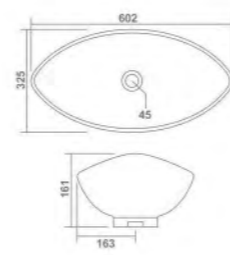

NOVA

Table Top Basin
L 420 W 350 H 180mm
(16" x 14")